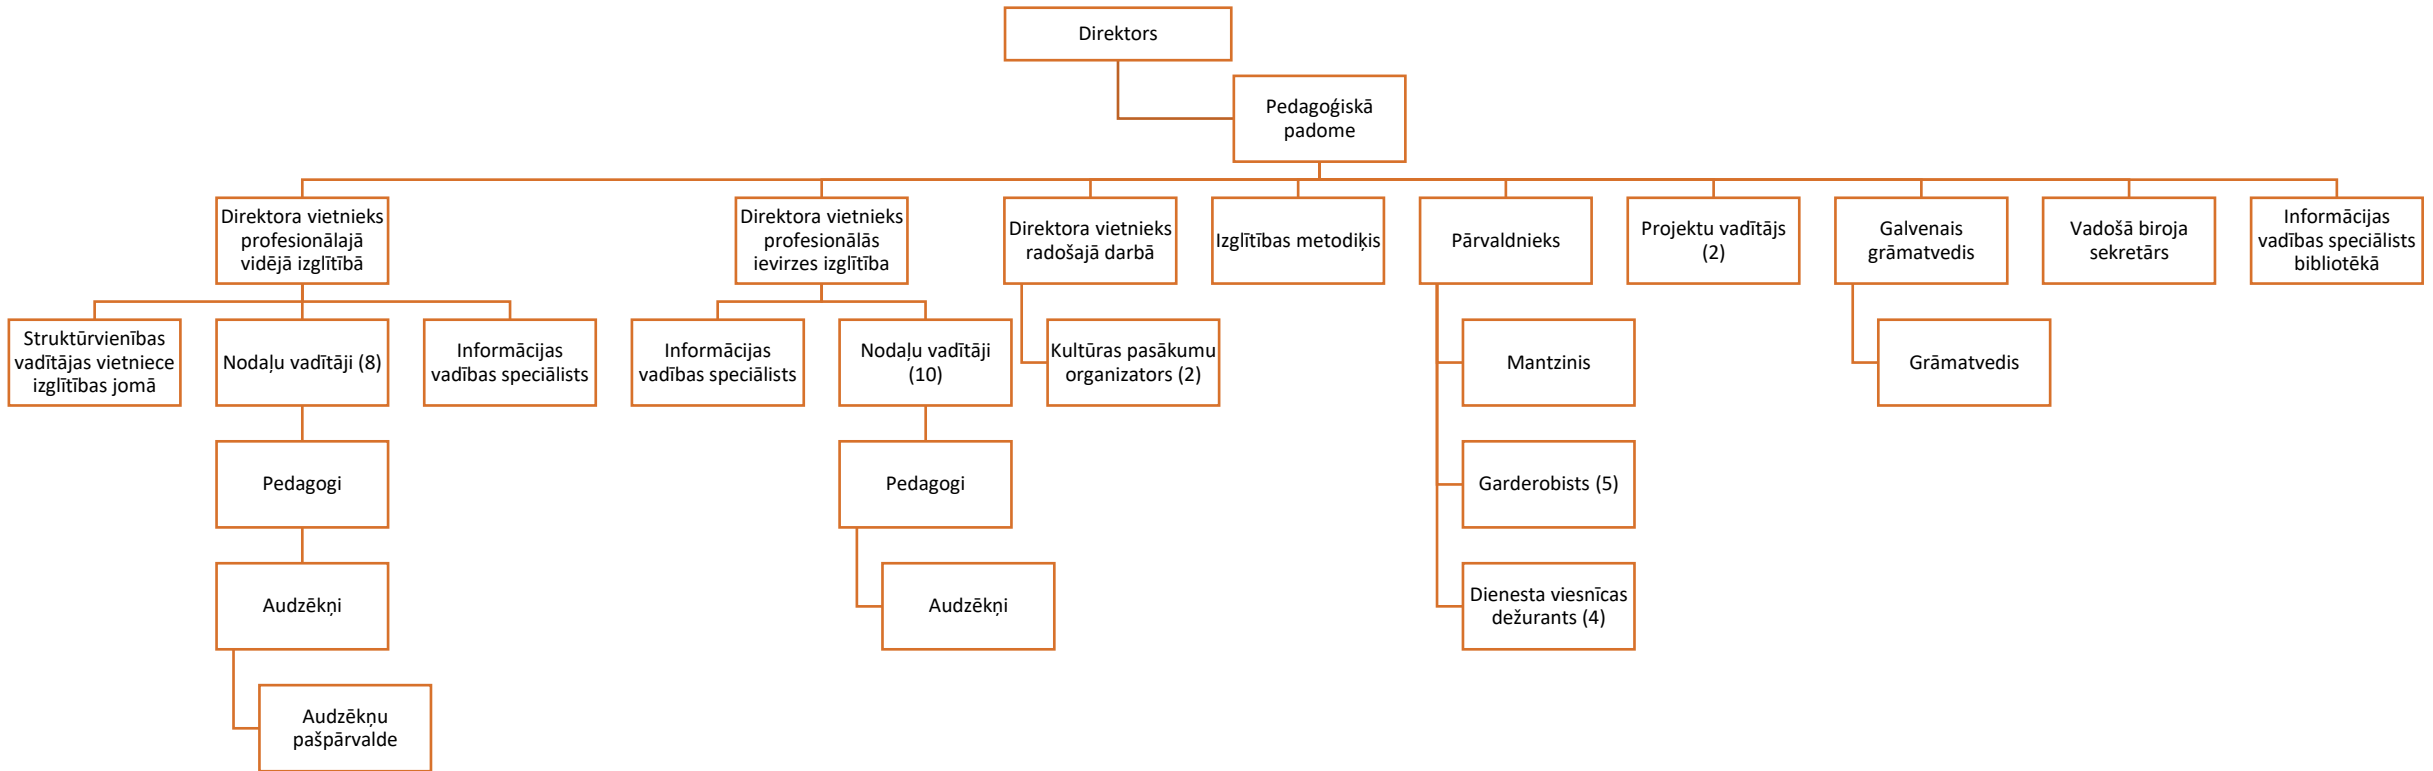

STRUKTŪRA

Stipendiju piešķiršanas komisija	Struktūrvienības vadītājas vietiece izglītības jomā	Domes sēde MV	Nodaļu vadītāji	Domes sēde MS	Nodaļu vadītāji
	Galvenais grāmatvedis		Direktora vietnieks profesionālajā vidējā izglītībā		Direktora vietnieks profesionālās ievirzes izglītībā
	Nodaļu vadītāji	Metodiskā padome MV	Nodaļu vadītāji	Metodiskā padome MS	Nodaļu vadītāji
			Pedagogi		Pedagogi